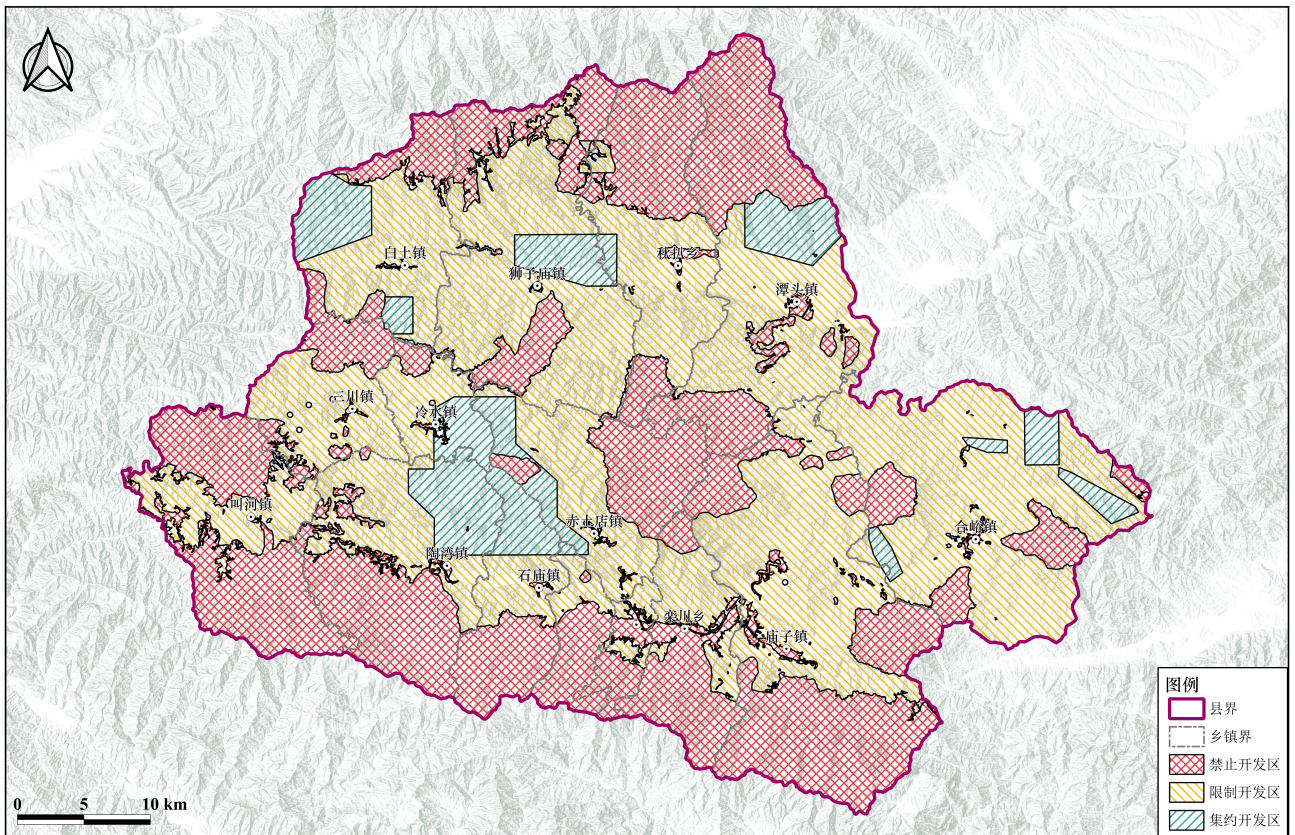

栾川县矿产资源开发利用边界分区图

注：本图仅为空间管控区域示意，不构成行政审批、执法及权属争议的定界依据。